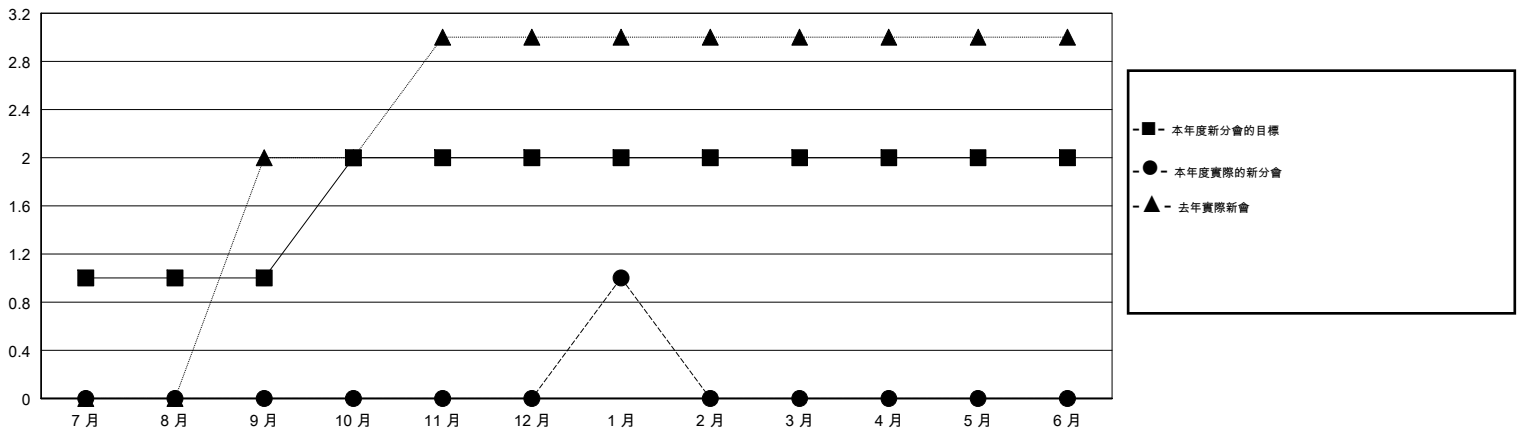

MONTHLY MEMBERSHIP PROGRESS REPORT

District 300 G1

Results as of: 01/31/2018

GMT: PEI-JEN CHEN

地點 REP OF CHINA

GMT憲章區

分會			
成果 2017-2018			
季	新分會目標	新會	會員流失的分會
7月/8月/9月	1	0	0
10月/11月/12月	1	0	0
1月/2月/3月	0	1	0
4月/5月/6月	0	0	0

位會員@每位須繳			
成果 2017-2018			
季	會員淨增長目標	實際會員增長數	實際退會會員 (包括轉會)
7月/8月/9月	80	251	101
10月/11月/12月	74	33	69
1月/2月/3月	20	99	13
4月/5月/6月	-35	0	0

目標與實際新會累積

目標和實際會員累積

已取消的分會: 0

64 CLUBS OF 69 增添1位或以上的新會員

性別分佈

男 1,943 (68.46%)
女 895 (31.54%)