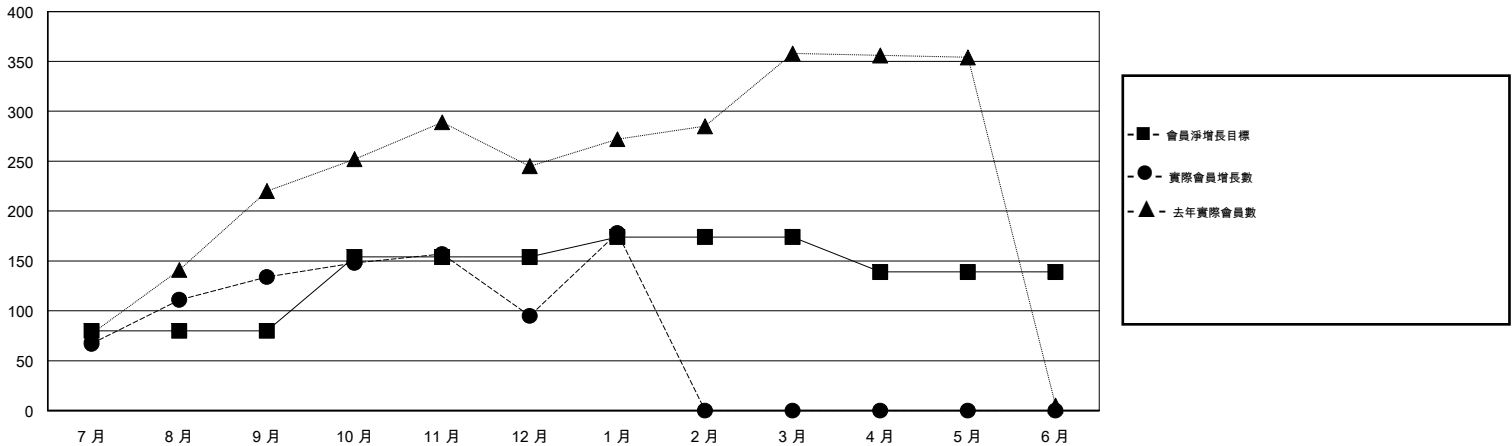

MONTHLY MEMBERSHIP PROGRESS REPORT

District 300 G1

Results as of: 01/31/2018

GMT: PEI-JEN CHEN

地點 REP OF CHINA

GMT憲章區

分會			
成果 2017-2018			
季	新分會目標	新會	會員流失的分會
7月/8月/9月	1	0	0
10月/11月/12月	1	0	0
1月/2月/3月	0	1	0
4月/5月/6月	0	0	0

位會員@每位須繳			
成果 2017-2018			
季	會員淨增長目標	實際會員增長數	實際退會會員 (包括轉會)
7月/8月/9月	80	251	101
10月/11月/12月	74	33	69
1月/2月/3月	20	99	13
4月/5月/6月	-35	0	0

目標與實際新會累積

目標和實際會員累積

已取消的分會: 0

64 CLUBS OF 69 增添1位或以上的新會員

性別分佈

男 1,943 (68.46%)
女 895 (31.54%)